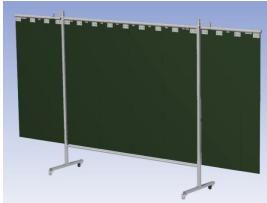

Lasscherm Omnium Drieluik Green 9 lamellen

<http://www.weldingsupplies.nl/product_info.php?products_id=2730>

Product Name: Lasscherm Omnium Drieluik Green 9 lamellen
Manufacturer: Cepro
Model Number: 79.36.36.29

Het cepro Omnium programma omvat een serie stabiele en fraai afgewerkte schermen, geschikt voor middel zwaar werk. De schermen kunnen geleverd worden met gordijnen, lamellen of lassheet in alle leverbare kleuren. Alle zijn goedgekeurd volgens de Europese norm voor lasgordijnen EN1598. Omstanders worden beschermt tegen gevaarlijke straling van laswerkzaamheden, zoals blauw licht en Ultra Violet licht. Tevens wordt de lasser zelf beschermt tegen reflectie van laslicht.

Eigenschappen:

- Deze set bevat een Drieluik frame met lamellen Green9, niet transparant
- Het frame bestaat uit een middenkader met 2 zwenkarmen
- Totale lengte van het frame is 375 cm
- Beschermt omstanders tegen straling van laswerkzaamheden
- Beschermt lasser tegen reflectie van laslicht
- Zelfdovend, derhalve bestand tegen lasvonken
- Stabiel frame
- Verrijdbaar d.m.v. 4 zwenkwielen, waarvan 2 met rem

Ook verkrijgbaar als:

- [Drieluik en Drieluik XL](#) met gordijnen, lamellen of lassheet in de kleuren BronzeCE, OrangeCE, Green6 of Green9
- [Enkel scherm](#) met gordijn, lamellen of lassheet in de kleuren BronzeCE, OrangeCE, Green6 of Green9

Het lasscherm biedt de mogelijkheid om de lasser goed af te schermen van zijn omgeving zonder "op gesloten" te worden. Doordat de lamellen Green9 niet-transparant zijn, is deze uitermate geschikt voor het afscheiden van diverse afzonderlijke laswerkplekken. Zodat de lassers geen hinder van elkaars werkzaamheden ondervinden. Laslamellen, lasgordijnen en lassheet bieden elk dezelfde visuele bescherming. De keuze wordt bepaald door de mechanische belasting waaraan de afscherming wordt bloot gesteld. Wanneer er sprake is van een grote of regelmatige mechanische belasting verdient het de aanbeveling lamellen toe te passen. Een lassheet is een economisch alternatief voor laslamellen, maar zijn dunner. Lasgordijnen bestaan in tegendeel tot de lamellen en lassheet uit ´´n geheel. Het scherm wordt geleverd als bouw pakket verpakt in een stevige kartonnen doos.

Hoogte	200 cm
Breedte middenkader	215 cm
Aantal zwenkarmen	2 stuks
Breedte zwenkarmen	80 cm
Totaal lengte frame	375 cm