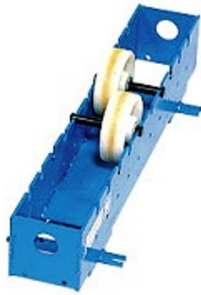

Rolstelling Rotamatic ST 2F

http://www.weldingsupplies.nl/product_info.php?products_id=4642

Product Name: Rolstelling Rotamatic ST 2F
Manufacturer: STV Weldingsupplies.nl
Model Number: 30.W000.315291

Rolstelling Rotamatic ST 2F Rotamatic rolstellingen voor belastingen tot 30 ton. De ST-lijn omvat meerdere modellen die perfect geschikt zijn voor diverse industriële toepassingen.

- Meeloopblok ter ondersteuning
- Maximaal gewicht werkstuk: 2000 kg
- Maximaal gewicht ondersteuning: 1000 kg
- Materiaal wielen: polyamide

Price: 602.12EUR