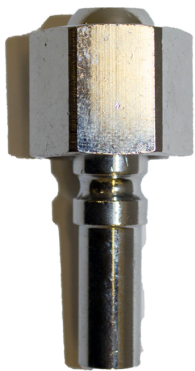

Autogeen Lassen > Snelkoppelingen > Insteektule+wartel zuurstof 3/8"R p/st

## Insteektule+wartel zuurstof 3/8"R p/st

[http://www.weldingsupplies.nl/product\\_info.php?products\\_id=4285](http://www.weldingsupplies.nl/product_info.php?products_id=4285)

Product Name: Insteektule+wartel zuurstof 3/8"R p/st

Manufacturer: STV Weldingsupplies.nl

Model Number: 11.005.034.039

**Insteektule zuurstof lbeda.** Deze insteektule is voorzien van een 3/8"R wartel en past alleen op zuurstof koppelingen. Hierdoor is het onmogelijk om verkeerde slangen te koppelen! De insteektules zijn niet voorzien van kleppen. **Productinformatie:**

- 3/8"R wartel

**Ook verkrijgbaar:**

- [Insteektule + wartel zuurstof 1/4"R](#)

- [Insteektule + wartel acetyleen 3/8"L](#)

**Specificaties:**

Artikelnummer	11.005.034.039
---------------	----------------

**Price: 8.35EUR**