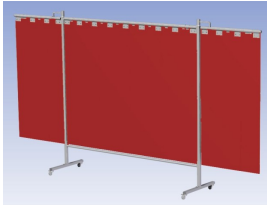

Lasscherm Omnium Drieluik Orange CE lamellen

<http://www.weldingsupplies.nl/product_info.php?products_id=2727>

Product Name: Lasscherm Omnium Drieluik Orange CE lamellen
Manufacturer: Cepro
Model Number: 79.36.36.25

Het cepro Omnium programma omvat een serie stabiele en fraai afgewerkte schermen, geschikt voor middel zwaar werk. De schermen kunnen geleverd worden met gordijnen, lamellen of lassheet in alle leverbare kleuren. Alle zijn goedgekeurd volgens de Europese norm voor lasgordijnen EN1598. Omstanders worden beschermt tegen gevaarlijke straling van laswerkzaamheden, zoals blauw licht en Ultra Violet licht. Tevens wordt de lasser zelf beschermt tegen reflectie van laslicht.

Eigenschappen:

- Deze set bevat een Drieluik frame met lamellen OrangeCE, transparant
- Het frame bestaat uit een middenkader met 2 zwenkarmen
- Totale lengte van het frame is 375 cm
- Beschermt omstanders tegen straling van laswerkzaamheden
- Beschermt lasser tegen reflectie van laslicht
- Zelfdovend, derhalve bestand tegen lasvonken
- Stabiel frame
- Verrijdbaar d.m.v. 4 zwenkwielen, waarvan 2 met rem

Ook verkrijgbaar als:

- [Drieluik en Drieluik XL](#) met gordijnen, lamellen of lassheet in de kleuren BronzeCE, OrangeCE, Green6 of Green9
- [Enkel scherm](#) met gordijn, lamellen of lassheet in de kleuren BronzeCE, OrangeCE, Green6 of Green9

Het lasscherm biedt de mogelijkheid om de lasser goed af te schermen van zijn omgeving zonder "op gesloten" te worden. Doordat de lamellen OrangeCE transparant zijn blijft er goed zicht op de werkplek wat bijdraagt aan veiligheid.

Laslamellen, lasgordijnen en lassheet bieden elk dezelfde visuele bescherming. De keuze wordt bepaald door de mechanische belasting waaraan de afscherming wordt bloot gesteld.

Wanneer er sprake is van een grote of regelmatige mechanische belasting verdient het de aanbeveling lamellen toe te passen. Een lassheet is een economisch alternatief voor laslamellen, maar zijn dunner. Lasgordijnen bestaan in tegendeel tot de lamellen en lassheet uit ´´n geheel.

Het scherm wordt geleverd als bouw pakket verpakt in een stevige kartonnen doos.

Hoogte	200 cm
Breedte middenkader	215 cm
Aantal zwenkarmen	2 stuks
Breedte zwenkarmen	80 cm
Totaal lengte frame	375 cm
Hoogte lamellen	160 cm