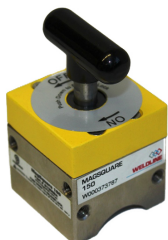

> Positioneer magneet MagSwitch Mag Square 150 p/st

## Positioneer magneet MagSwitch Mag Square 150 p/st

[http://www.weldingsupplies.nl/product\\_info.php?products\\_id=4592](http://www.weldingsupplies.nl/product_info.php?products_id=4592)

Product Name: Positioneer magneet MagSwitch Mag Square 150 p/st  
Manufacturer: Weldline  
Model Number: 77.W000.373787

**Met de aan/uit schakelbare MagSquare magneten is het positioneren van werkstukken zeer eenvoudig.** Het unieke van MagSwitch is dat deze aan/uit schakelbaar zijn! Hierdoor zijn ze gemakkelijk te plaatsen, te verwijderen en schoon te maken. Er blijven dus geen ijzer resten achter op de magneet! **Productinformatie:**

- Gemakkelijk te positioneren
- Gemakkelijk schoon te maken
- Magneet schakeld volledig uit
- Voorzien van M5 taggaten
- Exact 90°; gefreesd
- Ook geschikt voor op pijpen
- Magnetisch aan 5 zijden!

Door de vele verschillende hoeken en uitvoeringen zijn dit must have artikelen voor elke werkplaats en kan er flink bespaard worden op stelkosten. **Ook verkrijgbaar:**