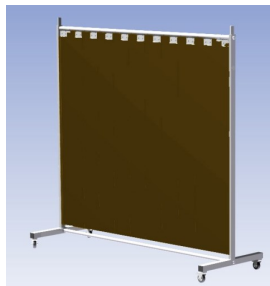

Lasscherm Robusto , Enkel Bronze CE lamellen

<http://www.weldingsupplies.nl/product_info.php?products_id=2685>

Product Name: Lasscherm Robusto , Enkel Bronze CE lamellen
Manufacturer: Cepro
Model Number: 79.36.32.27

Het Cepro Robusto programma omvat kwalitatief zeer hoogwaardige schermen. Door de gedegen constructie kunnen ze gebruikt worden in de meest veeleisende werkomstandigheden. De schermen kunnen geleverd worden met gordijnen of lamellen in alle leverbare kleuren. Alle zijn goedgekeurd volgens de Europese norm voor lasgordijnen EN1598. Omstanders worden beschermt tegen gevaarlijke straling van laswerkzaamheden, zoals blauw licht en Ultra Violet licht. Tevens wordt de lasser zelf beschermt tegen reflectie van laslicht. **Productinformatie:**

- Deze set bevat een enkel frame met lamellen BronzeCE, transparant
- Geschikt voor zware werkomstandigheden
- Beschermt omstanders tegen straling van laswerkzaamheden
- Beschermt lasser tegen reflectie van laslicht
- Zelfdovend, derhalve bestand tegen lasvonken
- Extra stabiel frame
- Verrijdbaar d.m.v. 4 zwenkwielen waarvan 2 met rem

Ook verkrijgbaar als:

- [Drieluik en Drieluik XL](#) met gordijn of lamellen in de kleuren BronzeCE, OrangeCE, Green6 of Green9
- [Enkel scherm](#) met gordijn of lamellen in de kleuren BronzeCE, OrangeCE, Green6 of Green9

Het lasscherm biedt de mogelijkheid om de lasser goed af te schermen van zijn omgeving "zonder op gesloten" te worden. Doordat de lamellen BronzeCE transparant zijn blijft er goed zicht op de werkplek wat bijdraagt aan de veiligheid. Laslamellen en lasgordijnen bieden elk dezelfde visuele bescherming. De keuze wordt bepaald door de mechanische belasting waaraan de afscherming wordt bloot gesteld. Wanneer er sprake is van een grote of regelmatige belasting verdient het de aanbeveling lamellen toe te passen. Het scherm wordt geleverd als bouw pakket verpakt in een stevige kartonnen doos.

Hoogte x breedte frame	210 x 215 cm
Afmeting (H x B) lamellen	180 x 215 cm, overlapping 10cm 66%
Bodemvrijheid	15 cm
Type lasscherm	Robusto
Type lamellen	BronzeCE, transparant
Afmeting buis (rond)	35 x 2,5 mm
Afmeting buis (vierkant)	50 x 30 x 2 mm
Kleur frame	Grijze poedercoating RAL 7035
Wielen	4 stuks, doorsnede 75mm, waarvan 2 met rem