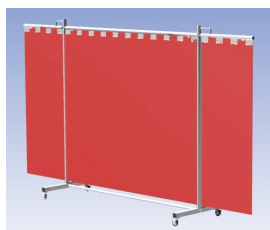

Lasscherm Robusto Drieluik Orange CE lamellen

<http://www.weldingsupplies.nl/product_info.php?products_id=2663>

Product Name: Lasscherm Robusto Drieluik Orange CE lamellen
Manufacturer: Cepro
Model Number: 79.36.31.25

Het Cepro Robusto programma omvat kwalitatief zeer hoogwaardige schermen. Door de gedegen constructie kunnen ze gebruikt worden in de meest veeleisende werkomstandigheden. De schermen kunnen geleverd worden met gordijnen of lamellen in alle leverbare kleuren. Alle zijn goedgekeurd volgens de Europese norm voor lasgordijnen EN1598. Omstanders worden beschermt tegen gevaarlijke straling van laswerkzaamheden, zoals blauw licht en Ultra Violet licht. Tevens wordt de lasser zelf beschermt tegen reflectie van laslicht. **Productinformatie:**

- Deze set bevat een Drieluik frame met lamellen OrangeCE, transparant
- Het frame bestaat uit een middenkader met 2 zwenkarmen
- De totale lengte van het frame is 355 cm
- Beschermt omstanders tegen straling van laswerkzaamheden
- Beschermt lasser tegen reflectie van laslicht
- Zelfdovend, derhalve bestand tegen lasvonken
- Extra stabiel frame
- Verrijdbaar d.m.v. 4 zwenkwielen waarvan 2 met rem

Ook verkrijgbaar als:

- [Drieluik en Drieluik XL](#) met gordijn of lamellen in de kleuren BronzeCE, OrangeCE, Green6 of Green9
- [Enkel scherm](#) met gordijn of lamellen in de kleuren BronzeCE, OrangeCE, Green6 of Green9

Het lasscherm biedt de mogelijkheid om de lasser af te schermen van zijn omgeving zonder "op gesloten" te worden. Doordat de lamellen OrangeCE transparant zijn, blijft er goed zicht op de werkplek wat bijdraagt aan de veiligheid. Laslamellen en lasgordijnen bieden beide dezelfde visuele bescherming. De keuze wordt bepaald door de mechanische belasting waaraan de afscherming wordt bloot gesteld. Wanneer er sprake is van een grote of regelmatige belasting verdient het de aanbeveling lamellen toe te passen. Het scherm wordt geleverd als bouw pakket verpakt in een stevige kartonnen doos.

Hoogte	210 cm
Breedte middenkader	215 cm
Aantal zwenkarmen	2 stuks
Breedte zwenkarmen	70 cm elk
Totaal lengte frame	355 cm
Hoogte lamellen	180 cm, overlapping 10 cm66%
Bodemvrijheid	15 cm
Ophanging lamellen	Kunststof ophangclips
Type lasscherm	Robusto
Type lamellen	OrangeCE, transparant