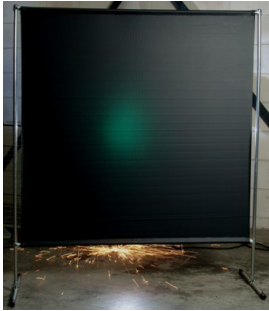

## Lasscherm Gazelle 200cm breed Green 9 gordijn

[http://www.weldingsupplies.nl/product\\_info.php?products\\_id=2750](http://www.weldingsupplies.nl/product_info.php?products_id=2750)

Product Name: Lasscherm Gazelle 200cm breed Green 9 gordijn  
Manufacturer: Cepro  
Model Number: 79.36.39.29

**Voor toepassing in kleine werkplaatsen en bij lage gebruiksfrequenties is er het handzame en praktische Gazelle scherm.** Het scherm is gemaakt uit half duim verzinkte buis, is z&eacute;r licht van gewicht en kan gemakkelijk met de hand verplaatst worden. De Gazelle schermen zijn goedgekeurd volgens de Europese norm voor lasgordijnen EN1598. Omstanders worden beschermt tegen de gevaarlijke straling van de laswerkzaamheden, zoals blauw licht en Ultra Violet licht. Tevens wordt de lasser zelf beschermt tegen reflectie van laslicht. **Eigenschappen:**

- Deze set bevat een frame met gordijn
- Beschermt omstanders tegen straling van laswerkzaamheden
- Beschermt de lasser tegen reflectie van laslicht
- Makkelijk verplaatsbaar
- Type gordijn: Green9, niet- ransaparant
- Gegalvaniseerd frame

Het lasscherm biedt de mogelijkheid om de lasser goed af te schermen van zijn omgeving zonder "op gesloten" te worden. Doordat gordijn Green9 niet-transparant is, is deze uitermate geschikt voor het afscheiden van diverse afzonderlijke laswerkplekken. Zodat de lassers geen hinder van elkaars werkzaamheden ondervinden. Het Gazelle scherm is voorzien van een spangordijn en wordt als bouw pakket geleverd, verpakt in een stevige kartonnen doos van slechts 120cm lang.