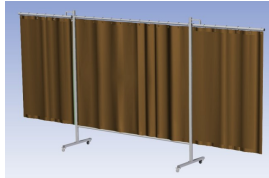

Lasscherm Omnium Drieluik XL Bronze CE gordijn

<http://www.weldingsupplies.nl/product_info.php?products_id=2733>

Product Name: Lasscherm Omnium Drieluik XL Bronze CE gordijn

Manufacturer: Cepro

Model Number: 79.36.36.67

Het cepro Omnium programma omvat een serie stabiele en fraai afgewerkte schermen, geschikt voor middel zwaar werk. De schermen kunnen geleverd worden met gordijnen, lamellen of lassheet in alle leverbare kleuren. Alle zijn goedgekeurd volgens de Europese norm voor lasgordijnen EN1598. Omstanders worden beschermt tegen gevaarlijke straling van laswerkzaamheden, zoals blauw licht en Ultra Violet licht. Tevens wordt de lasser zelf beschermt tegen reflectie van laslicht. **Eigenschappen:**

- Deze set bevat een Drieluik XL frame met gordijn BronzeCE, transparant
- Het frame bestaat uit een middenkader met 2 zwenkarmen
- Totale lengte van het frame is 435 cm
- Beschermt omstanders tegen straling van laswerkzaamheden
- Beschermt lasser tegen reflectie van laslicht
- Zelfdovend, derhalve bestand tegen lasvonken
- Stabiel frame
- Verrijdbaar d.m.v. 4 zwenkwielen, waarvan 2 met rem

Ook verkrijgbaar als:

- [Drieluik of Drieluik XL](#) * met gordijnen, lamellen of lassheet in de kleuren BronzeCE, OrangeCE, Green6 of Green9, (*De Drieluik XL is alleen verkrijgbaar met gordijnen.)
- [Enkel scherm](#) met gordijn, lamellen of lassheet in de kleuren BronzeCE, OrangeCE, Green6 of Green9

Het lasscherm biedt de mogelijkheid om de lasser goed af te schermen van zijn omgeving zonder "op gesloten" te worden. Doordat gordijn BronzeCE transparant is blijft er goed zicht op de werkplek wat bijdraagt aan veiligheid.

Laslamellen, lasgordijnen en lassheet bieden elk dezelfde visuele bescherming. De keuze wordt bepaald door de mechanische belasting waaraan de afscherming wordt bloot gesteld.

Wanneer er sprake is van een grote of regelmatige mechanische belasting verdient het de aanbeveling lamellen toe te passen. Een lassheet is een economisch alternatief voor laslamellen, maar zijn dunner. Lasgordijnen bestaan in tegendeel tot de lamellen en lassheet uit ´´n geheel.

Het scherm wordt geleverd als bouw pakket verpakt in een stevige kartonnen doos.

Hoogte	200 cm
Breedte middenkader	215 cm
Aantal zwenkarmen	2 stuks
Breedte zwenkarmen	110 cm
Totaal lengte frame	435 cm
Hoogte gordijn	160 cm