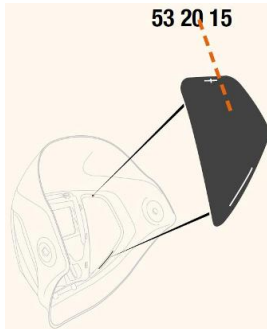

Toebehoren > Lashelmen > Toebehoren Speedglas > Speedglas 9100 Afdekplaten Side Windows

Speedglas 9100 Afdekplaten Side Windows

http://www.weldingsupplies.nl/product_info.php?products_id=2929

53 20 15

Product Name: Speedglas 9100 Afdekplaten Side Windows

Manufacturer: STV Weldingsupplies.nl

Model Number: 81.532015

De Speedglas 9100 afdekplaten voor de side windows van de [9100 series](#). Deze afdekplaten zijn van pas als er geen extra zicht aan de zijkant is gewenst. Als u de zijruitjes van uw lashelm moet vervangen, moet u een nieuwe binnenkap aanschaffen aangezien de zijruitjes niet van de helm mogen worden verwijderd