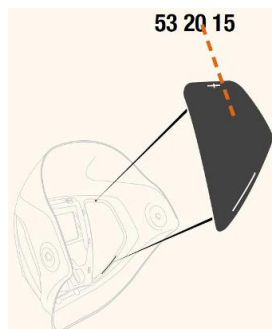

Toebehoren > Lashelmen > Toebehoren Speedglas > Speedglas 9100 Afdekplaten Side Windows

Speedglas 9100 Afdekplaten Side Windows

http://www.weldingsupplies.nl/product_info.php?products_id=2929

Product Name: Speedglas 9100 Afdekplaten Side Windows
Manufacturer: STV Weldingsupplies.nl
Model Number: 81.532015

De Speedglas 9100 afdekplaten voor de side windows van de [9100 series](#). Deze afdekplaten zijn van pas als er geen extra zicht aan de zijkant is gewenst. Als u de zijruitjes van uw lashelm moet vervangen, moet u een nieuwe binnenkap aanschaffen aangezien de zijruitjes niet van de helm mogen worden verwijderd. **Productinformatie:**