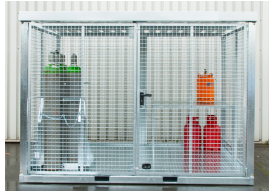

Werkplaats inrichting > Gasopslag > Niet Brandwerend > Gasbox CB5 3.1x2.1x2.2m p/st

Gasbox CB5 3.1x2.1x2.2m p/st

http://www.weldingsupplies.nl/product_info.php?products_id=5579

Werkplaats inrichting > Gasopslag > Niet Brandwerend > Gasbox CB5 3.1x2.1x2.2m p/st

Gasbox CB5 3.1x2.1x2.2m p/st

http://www.weldingsupplies.nl/product_info.php?products_id=5579

Product Name: Gasbox CB5 3.1x2.1x2.2m p/st

Manufacturer: -

Model Number: 73.0011.312180

Gasbox CB5

Deze gasbox is een opslag voor gasflessen volgens de PGS 15 normen. De stabiele frameconstructie heeft een dak en een bodem. De gasbox beschikt over een afsluitbare vleugel deur die met een sleutel geopend dient te worden. In de bodem zitten inrijdkokers voor de opname met een vorkheftruck. De gasbox wordt compleet gemonteerd en kosteloos geleverd. Gasflessen waarvan de gezamenlijke waterinhoud meer bedraagt dan 125L, moeten worden opgeslagen in een daarvoor bestemde opslag voorziening. Gasflessen moeten door vastzetten of anderszins tegen omvallen zijn beschermd. De vloer van de opslag voorziening mag niet lager zijn dan de omliggende vloer. Gasflessen met gassen met gelijksoortige gevaren eigenschappen moeten bij elkaar worden opgeslagen. Lege gasflessen mogen wel bij elkaar. Producteigenschappen:

- Afmetingen: 3.1x2.1x2.2m
- Maximaal 104 cilinders
- Traanplaatbodem

Opties

- [Flessenhouder voor veilige opslag van staande flessen](#)
- [Propaanrek](#)
- [Oprijplaat](#)

Ook zijn er voor de gashokken aanduidingsborden verkrijgbaar. Hierin kunt u volgens uw wensen precies aanduiden wat voor gas er in het hok geplaatst moet worden en wat de gevaren zijn.