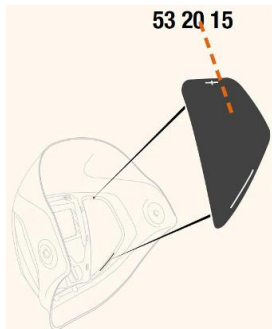

Toebehoren > Lashelmen > Toebehoren Speedglas > Speedglas 9100 Afdekplaten Side Windows

Speedglas 9100 Afdekplaten Side Windows

http://www.weldingsupplies.nl/product_info.php?products_id=2929

53 20 15

Product Name: Speedglas 9100 Afdekplaten Side Windows
Manufacturer: STV Weldingsupplies.nl
Model Number: 81.532015

De Speedglas 9100 afdekplaten voor de side windows van de [9100 series](#). Deze afdekplaten zijn van pas als er geen extra zicht aan de zijkant is gewenst. Als u de zijruitjes van uw lashelm moet vervangen, moet u een nieuwe binnenkap aanschaffen aangezien de zijruitjes niet van de helm mogen worden verwijderd. **Productinformatie:**