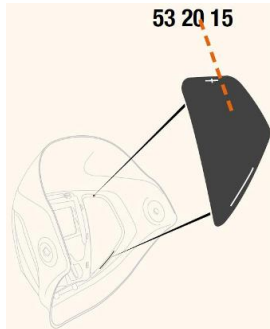

Toebehoren > Lashelmen > Toebehoren Speedglas > Speedglas 9100 Afdekplaten Side Windows

## Speedglas 9100 Afdekplaten Side Windows

[http://www.weldingsupplies.nl/product\\_info.php?products\\_id=2929](http://www.weldingsupplies.nl/product_info.php?products_id=2929)

53 20 15

Product Name: Speedglas 9100 Afdekplaten Side Windows

Manufacturer: STV Weldingsupplies.nl

Model Number: 81.532015

**De Speedglas 9100 afdekplaten voor de side windows van de [9100 series](#).** Deze afdekplaten zijn van pas als er geen extra zicht aan de zijkant is gewenst. Als u de zijruitjes van uw lashelm moet vervangen, moet u een nieuwe binnenkap aanschaffen aangezien de zijruitjes niet van de helm mogen worden verwijderd