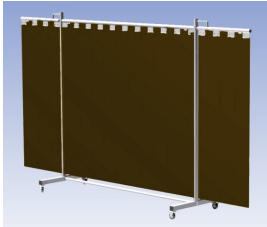

Lasscherm Robusto Drieluik Bronze CE lamellen

<http://www.weldingsupplies.nl/product_info.php?products_id=2665>

Product Name: Lasscherm Robusto Drieluik Bronze CE lamellen
Manufacturer: Cepro
Model Number: 79.36.31.27

Het Cepro Robusto programma omvat kwalitatief zeer hoogwaardige schermen.

Door de gedegen constructie kunnen ze gebruikt worden in de meest veeleisende werkomstandigheden.

De schermen kunnen geleverd worden met gordijnen of lamellen in alle leverbare kleuren. Alle zijn goedgekeurd volgens de Europese norm voor lasgordijnen EN1598. Omstanders worden beschermt tegen gevaarlijke straling van laswerkzaamheden, zoals blauw licht en Ultra Violet licht. Tevens wordt de lasser zelf beschermt tegen reflectie van laslicht. **Productinformatie:**

- Deze set bevat een Drieluik frame met lamellen BronzeCE, transparant
- Het frame bestaat uit een middenkader met 2 zwenkarmen
- De totale lengte van het frame is 355 cm
- Beschermt omstanders tegen straling van laswerkzaamheden
- Beschermt lasser tegen reflectie van laslicht
- Zelfdovend, derhalve bestand tegen lasvonken
- Extra stabiel frame
- Verrijdbaar d.m.v. 4 zwenkwielen waarvan 2 met rem

Ook verkrijgbaar als:

- [Drieluik en Drieluik XL](#) met gordijn of lamellen in de kleuren BronzeCE, OrangeCE, Green6 of Green9

- [Enkel scherm](#) met gordijn of lamellen in de kleuren BronzeCE, OrangeCE, Green6 of Green9

Het lasscherm biedt de mogelijkheid om de lasser af te schermen van zijn omgeving zonder "op gesloten" te worden. Doordat de lamellen BronzeCE transparant zijn, blijft er goed zicht op de werkplek wat bijdraagt aan de veiligheid. Laslamellen en lasgordijnen bieden beide dezelfde visuele bescherming. De keuze wordt bepaald door de mechanische belasting waaraan de afscherming wordt bloot gesteld. Wanneer er sprake is van een grote of regelmatige belasting verdient het de aanbeveling lamellen toe te passen. Het scherm wordt geleverd als bouw pakket verpakt in een stevige kartonnen doos.

Hoogte	210 cm
Breedte middenkader	215 cm
Aantal zwenkarmen	2 stuks
Breedte zwenkarmen	70 cm elk
Totaal lengte frame	355 cm
Hoogte lamellen	180 cm, overlapping 10 cm66%
Bodemvrijheid	15 cm
Ophanging lamellen	Kunststof ophangclips
Type lasscherm	Robusto
Type lamellen	BronzeCE, transparant