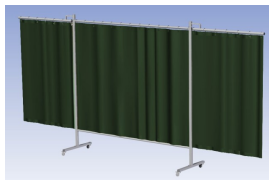

Lasscherm Omnium Drieluik XL Green 9 gordijn

<http://www.weldingsupplies.nl/product_info.php?products_id=2734>

Product Name: Lasscherm Omnium Drieluik XL Green 9 gordijn
Manufacturer: Cepro
Model Number: 79.36.36.69

Het cepro Omnium programma omvat een serie stabiele en fraai afgewerkte schermen, geschikt voor middel zwaar werk. De schermen kunnen geleverd worden met gordijnen, lamellen of lassheet in alle leverbare kleuren. Alle zijn goedgekeurd volgens de Europese norm voor lasgordijnen EN1598. Omstanders worden beschermt tegen gevaarlijke straling van laswerkzaamheden, zoals blauw licht en Ultra Violet licht. Tevens wordt de lasser zelf beschermt tegen reflectie van laslicht. **Eigenschappen:**

- Deze set bevat een Drieluik XL frame met gordijn Green9, niet transparant
- Het frame bestaat uit een middenkader met 2 zwenkarmen
- Totale lengte van het frame is 435 cm
- Beschermt omstanders tegen straling van laswerkzaamheden
- Beschermt lasser tegen reflectie van laslicht
- Zelfdovend, derhalve bestand tegen lasvonken
- Stabiel frame
- Verrijdbaar d.m.v. 4 zwenkwielen, waarvan 2 met rem

Ook verkrijgbaar als:

- [Drieluik of Drieluik XL](#) * met gordijnen, lamellen of lassheet in de kleuren BronzeCE, OrangeCE, Green6 of Green9, (*De Drieluik XL is alleen verkrijgbaar met gordijnen.)
- [Enkel scherm](#) met gordijn, lamellen of lassheet in de kleuren BronzeCE, OrangeCE, Green6 of Green9

Het lasscherm biedt de mogelijkheid om de lasser goed af te schermen van zijn omgeving zonder "op gesloten" te worden. Doordat gordijn Green9 niet-transparant is, is deze uitermate geschikt voor het afscheiden van diverse afzonderlijke laswerkplekken. Zodat de lassers geen hinder van elkaars werkzaamheden ondervinden. Laslamellen, lasgordijnen en lassheet bieden elk dezelfde visuele bescherming. De keuze wordt bepaald door de mechanische belasting waaraan de afscherming wordt bloot gesteld. Wanneer er sprake is van een grote of regelmatige mechanische belasting verdient het de aanbeveling lamellen toe te passen. Een lassheet is een economisch alternatief voor laslamellen, maar zijn dunner. Lasgordijnen bestaan in tegendeel tot de lamellen en lassheet uit ´´n geheel. Het scherm wordt geleverd als bouw pakket verpakt in een stevige kartonnen doos.

Hoogte	200 cm
Breedte middenkader	215 cm
Aantal zwenkarmen	2 stuks
Breedte zwenkarmen	110 cm
Totaal lengte frame	435 cm