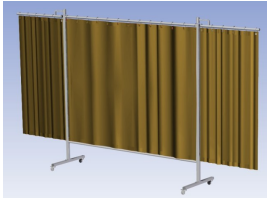

Lasscherm Omnium Drieluik Bronze CE gordijn

<http://www.weldingsupplies.nl/product_info.php?products_id=2725>

Product Name: Lasscherm Omnium Drieluik Bronze CE gordijn
Manufacturer: Cepro
Model Number: 79.36.36.17

Het cepro Omnium programma omvat een serie stabiele en fraai afgewerkte schermen, geschikt voor middel zwaar werk. De schermen kunnen geleverd worden met gordijnen, lamellen of lassheet in alle leverbare kleuren. Alle zijn goedgekeurd volgens de Europese norm voor lasgordijnen EN1598. Omstanders worden beschermt tegen gevaarlijke straling van laswerkzaamheden, zoals blauw licht en Ultra Violet licht. Tevens wordt de lasser zelf beschermt tegen reflectie van laslicht. **Eigenschappen:**

- Deze set bevat een Drieluik frame met gordijn BronzeCE, transparant
- Het frame bestaat uit een middenkader met 2 zwenkarmen
- Totale lengte van het frame is 375 cm
- Beschermt omstanders tegen straling van laswerkzaamheden
- Beschermt lasser tegen reflectie van laslicht
- Zelfdovend, derhalve bestand tegen lasvonken
- Stabiel frame
- Verrijdbaar d.m.v. 4 zwenkwieken, waarvan 2 met rem

Ook verkrijgbaar als:

- [Drieluik en Drieluik XL](#) met gordijnen, lamellen of lassheet in de kleuren BronzeCE, OrangeCE, Green6 of Green9
- [Enkel scherm](#) met gordijn, lamellen of lassheet in de kleuren BronzeCE, OrangeCE, Green6 of Green9

Het lasscherm biedt de mogelijkheid om de lasser goed af te schermen van zijn omgeving zonder "op gesloten" te worden. Doordat gordijn BronzeCE transparant is blijft er goed zicht op de werkplek wat bijdraagt aan veiligheid.

Laslamellen, lasgordijnen en lassheet bieden elk dezelfde visuele bescherming. De keuze wordt bepaald door de mechanische belasting waaraan de afscherming wordt bloot gesteld.

Wanneer er sprake is van een grote of regelmatige mechanische belasting verdient het de aanbeveling lamellen toe te passen. Een lassheet is een economisch alternatief voor laslamellen, maar zijn dunner. Lasgordijnen bestaan in tegendeel tot de lamellen en lassheet uit ´´n geheel.

Het scherm wordt geleverd als bouwpakket verpakt in een stevige kartonnen doos.

Hoogte	200 cm
Breedte middenkader	215 cm
Aantal zwenkarmen	2 stuks
Breedte zwenkarmen	80 cm
Totaal lengte frame	375 cm
Hoogte gordijn	160 cm