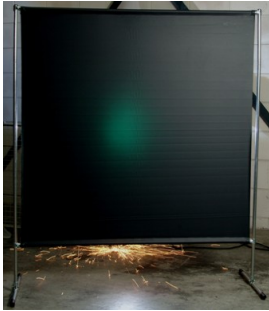

Lasscherm Gazelle 200cm breed Green 9 gordijn

http://www.weldingsupplies.nl/product_info.php?products_id=2750

Product Name: Lasscherm Gazelle 200cm breed Green 9 gordijn
 Manufacturer: Cepro
 Model Number: 79.36.39.29

Voor toepassing in kleine werkplaatsen en bij lage gebruiksfrequenties is er het handzame en praktische Gazelle scherm. Het scherm is gemaakt uit half duim verzinkte buis, is zéeér licht van gewicht en kan gemakkelijk met de hand verplaatst worden. De Gazelle schermen zijn goedgekeurd volgens de Europese norm voor lasgordijnen EN1598. Omstanders worden beschermt tegen de gevaarlijke straling van de laswerkzaamheden, zoals blauw licht en Ultra Violet licht. Tevens wordt de lasser zelf beschermt tegen reflectie van laslicht. **Eigenschappen:**

- Deze set bevat een frame met gordijn
- Beschermt omstanders tegen straling van laswerkzaamheden
- Beschermt de lasser tegen reflectie van laslicht
- Makkelijk verplaatsbaar
- Type gordijn: Green9, niet- ransaparant
- Gegalvaniseerd frame

Het lasscherm biedt de mogelijkheid om de lasser goed af te schermen van zijn omgeving zonder "op gesloten" te worden. Doordat gordijn Green9 niet-transparant is, is deze uitermate geschikt voor het afscheiden van diverse afzonderlijke laswerkplekken. Zodat de lassers geen hinder van elkaars werkzaamheden ondervinden. Het Gazelle scherm is voorzien van een spangordijn en wordt als bouw pakket geleverd, verpakt in een stevige kartonnen doos van slechts 120cm lang.