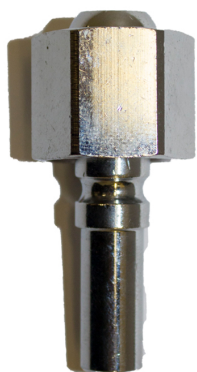

Autogeen Lassen > Snelkoppelingen > Insteektule+wartel zuurstof 3/8"R p/st

Insteektule+wartel zuurstof 3/8"R p/st

http://www.weldingsupplies.nl/product_info.php?products_id=4285

Product Name: Insteektule+wartel zuurstof 3/8"R p/st

Manufacturer: STV Weldingsupplies.nl

Model Number: 11.005.034.039

Insteektule zuurstof lbeda. Deze insteektule is voorzien van een 3/8"R wartel en past alleen op zuurstof koppelingen. Hierdoor is het onmogelijk om verkeerde slangen te koppelen! De insteektules zijn niet voorzien van kleppen. **Productinformatie:**

- 3/8"R wartel

Ook verkrijgbaar:

- [Insteektule + wartel zuurstof 1/4"R](#)

- [Insteektule + wartel acetyleen 3/8"L](#)

Specificaties:

| | |
|---------------|----------------|
| Artikelnummer | 11.005.034.039 |
|---------------|----------------|