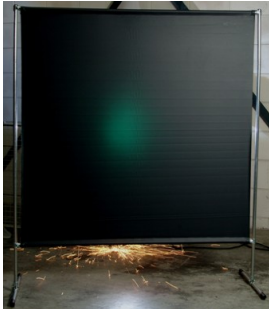

## Lasscherm Gazelle 200cm breed Green 9 gordijn

[http://www.weldingsupplies.nl/product\\_info.php?products\\_id=2750](http://www.weldingsupplies.nl/product_info.php?products_id=2750)

Product Name: Lasscherm Gazelle 200cm breed Green 9 gordijn  
 Manufacturer: Cepro  
 Model Number: 79.36.39.29

**Voor toepassing in kleine werkplaatsen en bij lage gebruiksfrequenties is er het handzame en praktische Gazelle scherm.** Het scherm is gemaakt uit half duim verzinkte buis, is z&eacute;r licht van gewicht en kan gemakkelijk met de hand verplaatst worden. De Gazelle schermen zijn goedgekeurd volgens de Europese norm voor lasgordijnen EN1598. Omstanders worden beschermt tegen de gevaarlijke straling van de laswerkzaamheden, zoals blauw licht en Ultra Violet licht. Tevens wordt de lasser zelf beschermt tegen reflectie van laslicht. **Eigenschappen:**

- Deze set bevat een frame met gordijn
- Beschermt omstanders tegen straling van laswerkzaamheden
- Beschermt de lasser tegen reflectie van laslicht
- Makkelijk verplaatsbaar
- Type gordijn: Green9, niet- ransaparant
- Gegalvaniseerd frame

Het lasscherm biedt de mogelijkheid om de lasser goed af te schermen van zijn omgeving zonder "op gesloten" te worden. Doordat gordijn Green9 niet-transparant is, is deze uitermate geschikt voor het afscheiden van diverse afzonderlijke laswerkplekken. Zodat de lassers geen hinder van elkaars werkzaamheden ondervinden. Het Gazelle scherm is voorzien van een spangordijn en wordt als bouw pakket geleverd, verpakt in een stevige kartonnen doos van slechts 120cm lang.