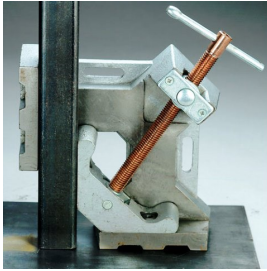

Spanlasklem Strong Hand 95mm WAC34

http://www.weldingsupplies.nl/product_info.php?products_id=4945

Product Name: Spanlasklem Strong Hand 95mm WAC34
Manufacturer: STV Weldingsupplies.nl
Model Number: 77.0005.000001

Spanlasklem "Strong Hand" voor het 2 dimensionaal spannen van te lassen werkstukken. Hij heeft een klem diameter van 95 mm en is voorzien van een T-hendel om het werkstuk goed vast te kunnen zetten. De klem kan met schroeven op de werkbank bevestigd worden.

Productinformatie:

- Voor 2 dimensionaal spannen van werkstukken
- Maximale klem diameter van 95 mm

Ook verkrijgbaar:

- [Strong Hand spanlasklem \(2 dimensionaal\) 120 mm](#)
- [Strong Hand spanlasklem \(3 dimensionaal\) 95 mm](#)

Type	WAC34
Gewicht	5,0 kg
Max. Klem diameter	95 mm

Price: 115.99EUR