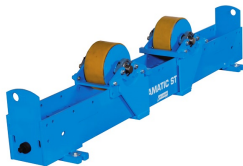

## Rolstelling Rotamatic ST 15F

[http://www.weldingsupplies.nl/product\\_info.php?products\\_id=4648](http://www.weldingsupplies.nl/product_info.php?products_id=4648)

Product Name: Rolstelling Rotamatic ST 15F

Manufacturer: STV Weldingsupplies.nl

Model Number: 30.W000.315305

**Rolstelling Rotamatic ST 15F** Rotamatic rolstellingen voor belastingen tot 30 ton. De ST-lijn omvat meerdere modellen die perfect geschikt zijn voor diverse industriële toepassingen.

- Meeloopblok ter ondersteuning
- Maximaal gewicht werkstuk: 15000 kg
- Maximaal gewicht ondersteuning: 7500 kg
- Materiaal wielen: polyurethaan

**Price: 3,679.96EUR**