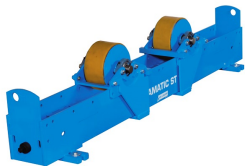

## Rolstelling Rotamatic ST 15F

[http://www.weldingsupplies.nl/product\\_info.php?products\\_id=4648](http://www.weldingsupplies.nl/product_info.php?products_id=4648)

Product Name: Rolstelling Rotamatic ST 15F  
Manufacturer: STV Weldingsupplies.nl  
Model Number: 30.W000.315305

**Rolstelling Rotamatic ST 15F** Rotamatic rolstellingen voor belastingen tot 30 ton. De ST-lijn omvat meerdere modellen die perfect geschikt zijn voor diverse industriële toepassingen.

- Meeloopblok ter ondersteuning
- Maximaal gewicht werkstuk: 15000 kg
- Maximaal gewicht ondersteuning: 7500 kg
- Materiaal wielen: polyurethaan