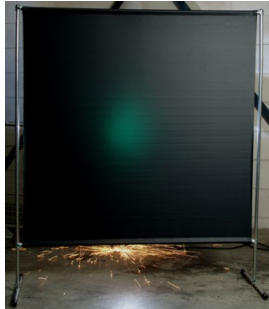

Lasscherm Gazelle 140cm breed Green 9 gordijn

http://www.weldingsupplies.nl/product_info.php?products_id=2746

Product Name: Lasscherm Gazelle 140cm breed Green 9 gordijn
Manufacturer: Cepro
Model Number: 79.36.39.19

Voor toepassing in kleine werkplaatsen en bij lage gebruiksfrequenties is er het handzame en praktische Gazelle scherm. Het scherm is gemaakt uit half duim verzinkte buis, is zéer licht van gewicht en kan gemakkelijk met de hand verplaatst worden. De Gazelle schermen zijn goedgekeurd volgens de Europese norm voor lasgordijnen EN1598. Omstanders worden beschermt tegen de gevaarlijke straling van de laswerkzaamheden, zoals blauw licht en Ultra Violet licht. Tevens wordt de lasser zelf beschermt tegen reflectie van laslicht. **Eigenschappen:**

- Deze set bevat een frame met gordijn
- Beschermt omstanders tegen straling van laswerkzaamheden
- Beschermt de lasser tegen reflectie van laslicht
- Makkelijk verplaatsbaar
- Type gordijn: Green9, niet- ransaparant
- Gegalvaniseerd frame

Het lasscherm biedt de mogelijkheid om de lasser goed af te schermen van zijn omgeving zonder "op gesloten" te worden. Doordat gordijn Green9 niet-transparant is, is deze uitermate geschikt voor het afscheiden van diverse afzonderlijke laswerkplekken. Zodat de lassers geen hinder van elkaars werkzaamheden ondervinden. Het Gazelle scherm is voorzien van een spangordijn en wordt als bouw pakket geleverd, verpakt in een stevige kartonnen doos van slechts 120cm lang.