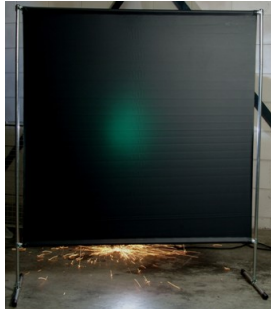

## Lasscherm Gazelle 140cm breed Green 9 gordijn

[http://www.weldingsupplies.nl/product\\_info.php?products\\_id=2746](http://www.weldingsupplies.nl/product_info.php?products_id=2746)

Product Name: Lasscherm Gazelle 140cm breed Green 9 gordijn  
Manufacturer: Cepro  
Model Number: 79.36.39.19

**Voor toepassing in kleine werkplaatsen en bij lage gebruiksfrequenties is er het handzame en praktische Gazelle scherm.** Het scherm is gemaakt uit half duim verzinkte buis, is z&eacute;er licht van gewicht en kan gemakkelijk met de hand verplaatst worden. De Gazelle schermen zijn goedgekeurd volgens de Europese norm voor lasgordijnen EN1598. Omstanders worden beschermt tegen de gevaarlijke straling van de laswerkzaamheden, zoals blauw licht en Ultra Violet licht. Tevens wordt de lasser zelf beschermt tegen reflectie van laslicht. **Eigenschappen:**

- Deze set bevat een frame met gordijn
- Beschermt omstanders tegen straling van laswerkzaamheden
- Beschermt de lasser tegen reflectie van laslicht
- Makkelijk verplaatsbaar
- Type gordijn: Green9, niet- ransaparant
- Gegalvaniseerd frame

Het lasscherm biedt de mogelijkheid om de lasser goed af te schermen van zijn omgeving zonder "op gesloten" te worden. Doordat gordijn Green9 niet-transparant is, is deze uitermate geschikt voor het afscheiden van diverse afzonderlijke laswerkplekken. Zodat de lassers geen hinder van elkaars werkzaamheden ondervinden. Het Gazelle scherm is voorzien van een spangordijn en wordt als bouw pakket geleverd, verpakt in een stevige kartonnen doos van slechts 120cm lang.