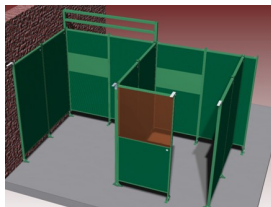

Sonic verlengstuk montage koppelkoker

http://www.weldingsupplies.nl/product_info.php?products_id=2757

Product Name: Sonic verlengstuk montage koppelkoker
Manufacturer: Cepro
Model Number: 79.45.20.10

Dit koppelkoker verlengstuk is een verlengstuk t.b.v. afzuigconsole voor verlenging van de koppelkoker. Dit verlengstuk maakt onderdeel uit van het Cepro Sonic Classic programma.

Ook verkrijgbaar:

- Sonic Classic [wandelementen](#), voor het modulair opbouwen van een lascabine
- Sonic Classic [accessoires](#), voor het verder uitbreiden van uw lascabine
- Sonic Classic [steunen](#), voor het bevestigen van accessoires of andere toebehoren aan uw lascabine

Het Cepro Sonic Classic programma Met dit uitgebreide programma kan een substantiele reductie van geluidsoverlast gerealiseerd worden, waardoor aan de geldende normen op het gebied van geluidsbelasting kan worden voldaan. Deze geluidisolerende producten zorgen voor een hogere productie en een beter functioneren van medewerkers in lawaaiige omstandigheden. Het Cepro Sonic Classic programma bestaat uit een wandsysteem met ingebouwde geluiddempende en geluidwerende elementen. Hierdoor ontstaat niet alleen geluidsluwt op de werkplek, maar wordt ook een effectieve geluidreductie verkregen voor de rest van de werkomgeving. Het modulaire systeem is gemakkelijk en snel op te bouwen en te verplaatsen of uit te breiden. De panelen zijn afgewerkt met een UV absorberende matgroene poedercoating RAL6011. De frontzijde van de cabine kan afgeschermd worden met een lamellen- of gordijnscherming, resp. in een enkel of dubbelrailstelsel. De totale geluiddemping die gerealiseerd kan worden bedraagt 26 Db. Voor meer informatie of een offerte voor een complete cabine inrichting kunt u contact opnemen met onze verkoopafdeling; 020-6332265 of via verkoop@stvn.nl