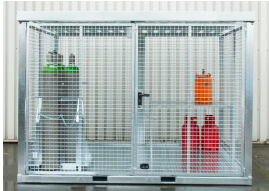

Werkplaats inrichting > Gasopslag > Niet Brandwerend > Gasbox CB5 3.1x2.1x2.2m p/st

Gasbox CB5 3.1x2.1x2.2m p/st

http://www.weldingsupplies.nl/product_info.php?products_id=5579

Werkplaats inrichting > Gasopslag > Niet Brandwerend > Gasbox CB5 3.1x2.1x2.2m p/st

Gasbox CB5 3.1x2.1x2.2m p/st

http://www.weldingsupplies.nl/product_info.php?products_id=5579

Product Name: Gasbox CB5 3.1x2.1x2.2m p/st

Manufacturer: -

Model Number: 73.0011.312180

Gasbox CB5

Deze gasbox is een opslag voor gasflessen volgens de PGS 15 normen. De stabiele frameconstructie heeft een dak en een bodem. De gasbox beschikt over een afsluitbare vleugel deur die met een sluitel geopend dient te worden. In de bodem zitten inrijdkokers voor de opname met een vorkheftruck. De gasbox wordt compleet gemonteerd en kosteloos geleverd. Gasflessen waarvan de gezamenlijke waterinhoud meer bedraagt dan 125L, moeten worden opgeslagen in een daarvoor bestemde opslag voorziening. Gasflessen moeten door vastzetten of anderszins tegen omvallen zijn beschermd. De vloer van de opslag voorziening mag niet lager zijn dan de omliggende vloer. Gasflessen met gassen met gelijksoortige gevaren eigenschappen moeten bij elkaar worden opgeslagen. Lege gasflessen mogen wel bij elkaar. Producteigenschappen:

- Afmetingen: 3.1x2.1x2.2m
- Maximaal 104 cilinders
- Traanplaatbodem

Opties

- [Flessenhouder voor veilige opslag van staande flessen](#)
- [Propaanrek](#)
- [Oprijplaat](#)

Ook zijn er voor de gashokken aanduidingsborden verkrijgbaar. Hierin kunt u volgens uw wensen precies aanduiden wat voor gas er in het hok geplaatst moet worden en wat de gevaren zijn.