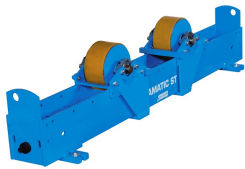

## Rolstelling Rotamatic ST 15F

[http://www.weldingsupplies.nl/product\\_info.php?products\\_id=4648](http://www.weldingsupplies.nl/product_info.php?products_id=4648)

Product Name: Rolstelling Rotamatic ST 15F  
Manufacturer: STV Weldingsupplies.nl  
Model Number: 30.W000.315305

**Rolstelling Rotamatic ST 15F** Rotamatic rolstellingen voor belastingen tot 30 ton. De ST-lijn omvat meerdere modellen die perfect geschikt zijn voor diverse industriële toepassingen.

- Meeloopblok ter ondersteuning
- Maximaal gewicht werkstuk: 15000 kg
- Maximaal gewicht ondersteuning: 7500 kg
- Materiaal wielen: polyurethaan