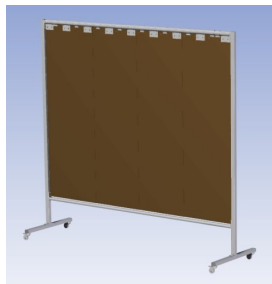

Lasscherm Omnium , Enkel Bronze CE lamellen

<http://www.weldingsupplies.nl/product_info.php?products_id=2709>

Product Name: Lasscherm Omnium , Enkel Bronze CE lamellen
Manufacturer: Cepro
Model Number: 79.36.34.27

Het Cepro Omnium programma omvat een serie stabiele en fraai afgewerkte schermen, geschikt voor middel zwaar werk. De schermen kunnen geleverd worden met gordijnen, lamellen of lassheet in alle leverbare kleuren. Alle zijn goedgekeurd volgens de Europese norm voor lasgordijnen EN1598. Omstanders worden beschermt tegen gevaarlijke straling van laswerkzaamheden, zoals blauw licht en Ultra Violet licht. Tevens wordt de lasser zelf beschermt tegen reflectie van laslicht.

Eigenschappen:

- Deze set bevat een frame met lamellen BronzeCe, transparant
- Beschermt omstanders tegen straling van laswerkzaamheden
- Beschermt lasser tegen reflectie van laslicht
- Zelfdovend, derhalve bestand tegen lasvonken
- Stabiel frame
- Verrijdbaar d.m.v. 4 zwenkwielen waarvan 2 met rem

Opties:

- [Aanbouwdeel BronzeCE lamellen](#)

Ook verkrijgbaar als:

- [Drieluik en Drieluik XL](#) met gordijn, lamellen of lassheet in de kleuren BronzeCE, OrangeCE, Green6 of Green9
- [Enkel scherm](#) met gordijn, lamellen of lassheet in de kleuren BronzeCE, OrangeCE, Green6 of Green9

Het lasscherm biedt de mogelijkheid om de lasser goed af te schermen van zijn omgeving zonder "op gesloten" te worden. Doordat lamellen BronzeCE transparant is blijft er goed zicht op de werkplek wat bijdraagt aan veiligheid. Laslamellen, lasgordijnen en lassheet bieden elk dezelfde visuele bescherming. De keuze wordt bepaald door de mechanische belasting waaraan de afscherming wordt bloot gesteld. Wanneer er sprake is van een grote of regelmatige mechanische belasting verdient het de aanbeveling lamellen toe te passen. Een lassheet is een economisch alternatief voor laslamellen, maar zijn dunner. Lasgordijnen zijn dikker dan lassheet en bestaan in tegendeel tot de lamellen en lassheet uit ´´n geheel. Het scherm wordt geleverd als bouwpakket verpakt in een stevige kartonnen doos.

Hoogte x Breedte frame	200 x 215 cm
Afmeting (H x B) lamellen	160 x 215 cm (300 x 2 mm) dikte 2mm
Type lasscherm	Omnium