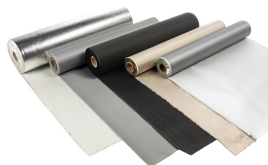

## Economy Lasdeken Apollo 100cm breed Rol 50m 600°C

[http://www.weldingsupplies.nl/product\\_info.php?products\\_id=2800](http://www.weldingsupplies.nl/product_info.php?products_id=2800)

Product Name: Economy Lasdeken Apollo 100cm breed Rol 50m 600°C  
Manufacturer: Cepro  
Model Number: 79.56.50021050

### Deze Cepro Apollo lasdeken op rol is een lichtgewicht lasdeken welke eenzijdig PU-gecoat is.

Deze coating werkt vlamvertragend en creëert een temperatuurbestendigheid van 550°C, met een piektemperatuur van 600°C. De Apollo lasdeken behoort tot de Economy serie, waarbij kwaliteit wordt gecombineerd met een scherpe prijs. Lasdekens uit deze serie zijn geschikt voor lichte las- en slijpwerkzaamheden en toepassingen waarbij lagere temperaturen bereikt worden.

#### Eigenschappen:

- Beschermt tegen lasspatten en vonken
- Geschikt voor lichte las- en slijpwerkzaamheden
- Temperatuurbestendigheid 550°C
- Geschikt voor verticaal gebruik
- Goedgekeurd volgens de hoogst toepasbare norm

- [Economy lasdeken CETO 2](#)

Afmeting lasdeken op rol	Breedte 100cm, Lengte rol 50m
Type	Apollo
Basis materiaal	Glasvezeldoek ( filament)
Temperatuurbestendigheid tot	550°C
Piektemperatuur tot	600°C
Coating	Eenzijdig PU-coating
Dikte materiaal	0,43mm
Materiaal gewicht	460 grm <sup>2</sup> ;
Keuring	EN-13501-1
Classificatie	A2
Toepassing	Lichte las- en slijpwerkzaamheden