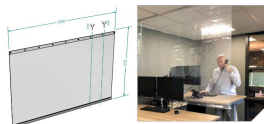

Bureaugordijn 137x200cm Covid

http://www.weldingsupplies.nl/product_info.php?products_id=5705

Product Name: Bureaugordijn 137x200cm Covid
Manufacturer: -
Model Number: 79.95.30.00

Bureaugordijn Zorg voor een veilig werkplek op kantoor. Is het niet mogelijk om thuis te werken zorg er dan voor dat de werkplekken goed afgeschermd zijn. Met dit handige bureau gordijn is de werkplek eenvoudig af te schermen. Het gordijn vergemakkelijkt en verbetert de social distancing. Makkelijk te snijden op de gewenste breedte. Wees er snel bij en zorg voor een veilig werkplek tijdens de Covid-19 pandemie. De afmeting van het gordijn is 137x200cm veiligheid covid amsterdam schermen afschermen