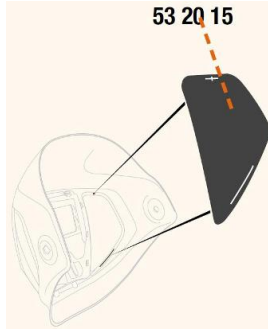

Toebehoren > Lashelmen > Toebehoren Speedglas > Speedglas 9100 Afdekplaten Side Windows

## Speedglas 9100 Afdekplaten Side Windows

[http://www.weldingsupplies.nl/product\\_info.php?products\\_id=2929](http://www.weldingsupplies.nl/product_info.php?products_id=2929)

53 20 15

Product Name: Speedglas 9100 Afdekplaten Side Windows

Manufacturer: STV Weldingsupplies.nl

Model Number: 81.532015

**De Speedglas 9100 afdekplaten voor de side windows van de [9100 series](#).** Deze afdekplaten zijn van pas als er geen extra zicht aan de zijkant is gewenst. Als u de zijruitjes van uw lashelm moet vervangen, moet u een nieuwe binnenkap aanschaffen aangezien de zijruitjes niet van de helm mogen worden verwijderd