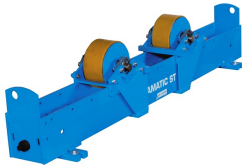

## Rolstelling Rotamatic ST 15F

[http://www.weldingsupplies.nl/product\\_info.php?products\\_id=4648](http://www.weldingsupplies.nl/product_info.php?products_id=4648)

Product Name: Rolstelling Rotamatic ST 15F  
Manufacturer: STV Weldingsupplies.nl  
Model Number: 30.W000.315305

**Rolstelling Rotamatic ST 15F** Rotamatic rolstellingen voor belastingen tot 30 ton. De ST-lijn omvat meerdere modellen die perfect geschikt zijn voor diverse industriële toepassingen.

- Meeloopblok ter ondersteuning
- Maximaal gewicht werkstuk: 15000 kg
- Maximaal gewicht ondersteuning: 7500 kg
- Materiaal wielen: polyurethaan