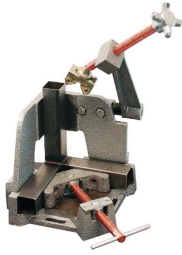

Spanlasklem Strong Hand 95mm WAC35-SWM

http://www.weldingsupplies.nl/product_info.php?products_id=4947

Product Name: Spanlasklem Strong Hand 95mm WAC35-SWM

Manufacturer: -

Model Number: 77.0006.000001

Spanlasklem "Strong Hand" voor het 3 dimensionaal spannen van werkstukken met 3 stukken die recht gelast moeten worden. De arm voor de derde dimensie is eenvoudig weg te klappen waardoor het plaatsen en wegnemen van het werkstuk snel en efficiënt kan plaatsvinden. De klem is voorzien van quick-access buttons, hiermee wordt de schroefdraad vrijgezet en kunnen de hendels snel verschoven worden. De hendel op de basis is een T-hendel en op de arm zit een draaiknop. **Productinformatie:**

- Voor 3 dimensionaal spannen van werkstukken
- Gemakkelijk plaatsen en wegnemen werkstuk
- Voorzien van quick-access buttons
- Max. klem diameter 95mm

Ook verkrijgbaar:

- [Strong Hand spanlasklem \(2 dimensionaal\) 95 mm](#)
- [Strong Hand spanlasklem \(2 dimensionaal\) 120 mm](#)

Type	WAC35-SWM
Gewicht	11,1 kg
Max. klem diameter	95 mm

Price: 277.60EUR