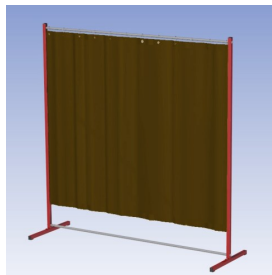

Lasscherm Sprint Bronze CE gordijn

<http://www.weldingsupplies.nl/product_info.php?products_id=2741>

Product Name: Lasscherm Sprint Bronze CE gordijn

Manufacturer: Cepro

Model Number: 79.36.38.17

Het Cepro Sprint programma omvat een serie stabiel en fraai afgewerkte schermen.

De Sprint schermen kunnen worden geleverd met alle beschikbare kleuren lasgordijnen en lassheets. Zowel de lasgordijnen als lassheets zijn goedgekeurd volgens de Europese norm voor lasgordijnen EN1598. Omstanders worden beschermt tegen gevaarlijke straling van laswerkzaamheden, zoals blauw licht en Ultra Violet licht. Tevens wordt de lasser zelf beschermt tegen reflectie van laslicht. **Eigenschappen:**

- Deze set bevat een frame met gordijn
- Beschermt omstanders tegen straling van laswerkzaamheden
- Beschermt lasser tegen reflectie van laslicht
- Stabiel frame
- Type gordijn: BronzeCE, Transparant
- Niet verrijdbaar

Ook verkrijgbaar als:

- [Lasscherm met OrangeCE gordijn](#)
- [Lasscherm met Green6 gordijn](#)
- [Lasscherm met Green9 gordijn](#)
- [Lasscherm met BronzeCE sheet](#)
- [Lasscherm met OrangeCE sheet](#)
- [Lasscherm met Green6 sheet](#)
- [Lasscherm met Green9 sheet](#)

Het lasscherm biedt de mogelijkheid om de lasser goed af tescermen van zijn omgeving zonder "op gesloten" te worden. Doordat gordijn BronzeCE Transparant is blijft er goed zicht op de werkplek wat bijdraagt aan veiligheid. Lasgordijnen en lassheet bieden elk dezelfde visuele bescherming. De keuze wordt bepaald door de mechanische belasting waaraan de afscherming wordt bloot gesteld. Een lassheet is vergelijkbaar met laslamellen en meer geschikt voor grotere of langere mechanische belasting dan lasgordijnen. Het scherm wordt als bouwpakket geleverd, verpakt in een stevige kartonnen doos.

Hoogte x Breedte frame	200 x 200cm
Hoogte x Breedte gordijn	160 x 200cm
Type lasscherm	Sprint
Type gordijn	BronzeCE, transparant
Afmeting buis (ronde buis)	22 x 1mm
Afmeting buis (vierkante buis)	30 x 30 x 2mm
Kleur frame	Rode poedercoating, RAL3020
Gewicht basisscherm	14kg
Toepassing werkzaamheden	Middel licht
Keuring	Europese norm lasgordijnenEN1598