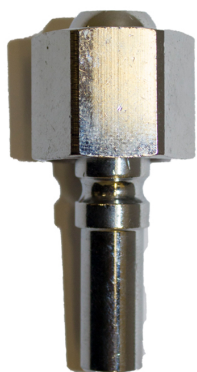

Autogeen Lassen > Snelkoppelingen > Insteektule+wartel zuurstof 3/8"R p/st

Insteektule+wartel zuurstof 3/8"R p/st

http://www.weldingsupplies.nl/product_info.php?products_id=4285

Product Name: Insteektule+wartel zuurstof 3/8"R p/st
Manufacturer: STV Weldingsupplies.nl
Model Number: 11.005.034.039

Insteektule zuurstof lbeda. Deze insteektule is voorzien van een 3/8"R wartel en past alleen op zuurstof koppelingen. Hierdoor is het onmogelijk om verkeerde slangen te koppelen! De insteektules zijn niet voorzien van kleppen. **Productinformatie:**

- 3/8"R wartel

Ook verkrijgbaar:

- [Insteektule + wartel zuurstof 1/4"R](#)

- [Insteektule + wartel acetyleen 3/8"L](#)

Specificaties:

Artikelnummer	11.005.034.039
---------------	----------------

Price: 8.35EUR