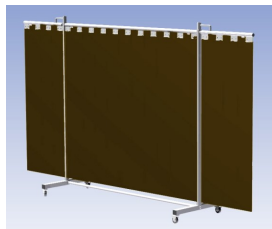

Lasscherm Robusto Drieluik Bronze CE lamellen

<http://www.weldingsupplies.nl/product_info.php?products_id=2665>

Product Name: Lasscherm Robusto Drieluik Bronze CE lamellen
Manufacturer: Cepro
Model Number: 79.36.31.27

Het Cepro Robusto programma omvat kwalitatief zeer hoogwaardige schermen. Door de gedegen constructie kunnen ze gebruikt worden in de meest veeleisende werkomstandigheden. De schermen kunnen geleverd worden met gordijnen of lamellen in alle leverbare kleuren. Alle zijn goedgekeurd volgens de Europese norm voor lasgordijnen EN1598. Omstanders worden beschermt tegen gevaarlijke straling van laswerkzaamheden, zoals blauw licht en Ultra Violet licht. Tevens wordt de lasser zelf beschermt tegen reflectie van laslicht. **Productinformatie:**

- Deze set bevat een Drieluik frame met lamellen BronzeCE, transparant
- Het frame bestaat uit een middenkader met 2 zwenkarmen
- De totale lengte van het frame is 355 cm
- Beschermt omstanders tegen straling van laswerkzaamheden
- Beschermt lasser tegen reflectie van laslicht
- Zelfdovend, derhalve bestand tegen lasvonken
- Extra stabiel frame
- Verrijdbaar d.m.v. 4 zwenkwielen waarvan 2 met rem

Ook verkrijgbaar als:

- [Drieluik en Drieluik XL](#) met gordijn of lamellen in de kleuren BronzeCE, OrangeCE, Green6 of Green9
- [Enkel scherm](#) met gordijn of lamellen in de kleuren BronzeCE, OrangeCE, Green6 of Green9

Het lasscherm biedt de mogelijkheid om de lasser af te schermen van zijn omgeving zonder "op gesloten" te worden. Doordat de lamellen BronzeCE transparant zijn, blijft er goed zicht op de werkplek wat bijdraagt aan de veiligheid. Laslamellen en lasgordijnen bieden beide dezelfde visuele bescherming. De keuze wordt bepaald door de mechanische belasting waaraan de afscherming wordt bloot gesteld. Wanneer er sprake is van een grote of regelmatige belasting verdient het de aanbeveling lamellen toe te passen. Het scherm wordt geleverd als bouw pakket verpakt in een stevige kartonnen doos.

Hoogte	210 cm
Breedte middenkader	215 cm
Aantal zwenkarmen	2 stuks
Breedte zwenkarmen	70 cm elk
Totaal lengte frame	355 cm
Hoogte lamellen	180 cm, overlapping 10 cm66%
Bodemvrijheid	15 cm
Ophanging lamellen	Kunststof ophangclips
Type lasscherm	Robusto
Type lamellen	BronzeCE, transparant