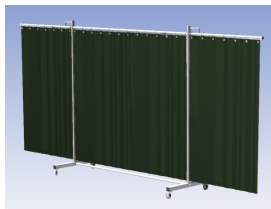

Product Name: Lasscherm Robusto Drieluik XL Green 9 gordijn
Manufacturer: Cepro
Model Number: 79.36.31.69

Het Cepro Robusto programma omvat kwalitatief zeer hoogwaardige schermen. Door de gedegen constructie kunnen ze gebruikt worden in de meest veeleisende werkomstandigheden. De schermen kunnen geleverd worden met gordijnen of lamellen in alle leverbare kleuren. Alle zijn goedgekeurd volgens de Europese norm voor lasgordijnen EN1598. Omstanders worden beschermt tegen gevaarlijke straling van laswerkzaamheden, zoals blauw licht en Ultra Violet licht. Tevens wordt de lasser zelf beschermt tegen reflectie van laslicht. **Productinformatie:**

- Deze set bevat een Drieluik XL frame met gordijn Green9, niet transparant
- Het frame bestaat uit een middenkader met 2 zwenkarmen
- De totale lengte van het frame is 435 cm
- Beschermt omstanders tegen straling van laswerkzaamheden
- Beschermt lasser tegen reflectie van laslicht
- Zelfdovend, derhalve bestand tegen lasvonken
- Extra stabiel frame
- Verrijdbaar d.m.v. 4 zwenkwielen waarvan 2 met rem