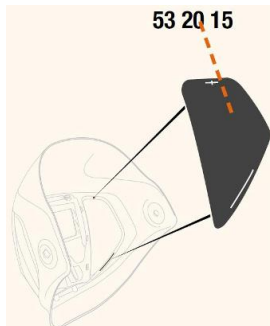

Toebehoren > Lashelmen > Toebehoren Speedglas > Speedglas 9100 Afdekplaten Side Windows

Speedglas 9100 Afdekplaten Side Windows

http://www.weldingsupplies.nl/product_info.php?products_id=2929

Product Name: Speedglas 9100 Afdekplaten Side Windows
Manufacturer: STV Weldingsupplies.nl
Model Number: 81.532015

De Speedglas 9100 afdekplaten voor de side windows van de [9100 series](#). Deze afdekplaten zijn van pas als er geen extra zicht aan de zijkant is gewenst. Als u de zijruitjes van uw lashelm moet vervangen, moet u een nieuwe binnenkap aanschaffen aangezien de zijruitjes niet van de helm mogen worden verwijderd. **Productinformatie:**