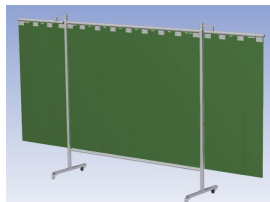

Lasscherm Omnium Drieluik Green 6 sheet

<http://www.weldingsupplies.nl/product_info.php?products_id=2720>

Product Name: Lasscherm Omnium Drieluik Green 6 sheet
Manufacturer: Cepro
Model Number: 79.36.36.06

Het cepro Omnium programma omvat een serie stabiele en fraai afgewerkte schermen, geschikt voor middel zwaar werk. De schermen kunnen geleverd worden met gordijnen, lamellen of lassheet in alle leverbare kleuren. Alle zijn goedgekeurd volgens de Europese norm voor lasgordijnen EN1598. Omstanders worden beschermt tegen gevaarlijke straling van laswerkzaamheden, zoals blauw licht en Ultra Violet licht. Tevens wordt de lasser zelf beschermt tegen reflectie van laslicht. **Eigenschappen:**

- Deze set bevat een Drieluik frame met sheet Green6, transparant
- Het frame bestaat uit een middenkader met 2 zwenkarmen
- Totale lengte van het frame is 375 cm
- Beschermt omstanders tegen straling van laswerkzaamheden
- Beschermt lasser tegen reflectie van laslicht
- Zelfdovend, derhalve bestand tegen lasvonken
- Stabiel frame
- Verrijdbaar d.m.v. 4 zwenkwielen, waarvan 2 met rem

Ook verkrijgbaar als:

- [Drieluik en Drieluik XL](#) met gordijnen, lamellen of lassheet in de kleuren BronzeCE, OrangeCE, Green6 of Green9
- [Enkel scherm](#) met gordijn, lamellen of lassheet in de kleuren BronzeCE, OrangeCE, Green6 of Green9

Het lasscherm biedt de mogelijkheid om de lasser goed af te schermen van zijn omgeving zonder "op gesloten" te worden. Doordat sheet Green6 transparant is blijft er goed zicht op de werkplek wat bijdraagt aan veiligheid.

Laslamellen, lasgordijnen en lassheet bieden elk dezelfde visuele bescherming. De keuze wordt bepaald door de mechanische belasting waaraan de afscherming wordt bloot gesteld.

Wanneer er sprake is van een grote of regelmatige mechanische belasting verdient het de aanbeveling lamellen toe te passen. Een lassheet is een economisch alternatief voor laslamellen, maar zijn dunner. Lasgordijnen bestaan in tegendeel tot de lamellen en lassheet uit ´´n geheel.

Het scherm wordt geleverd als bouw pakket verpakt in een stevige kartonnen doos.

Hoogte	200 cm
Breedte middenkader	215 cm
Aantal zwenkarmen	2 stuks
Breedte zwenkarmen	80 cm
Totaal lengte frame	375 cm
Hoogte sheet	160 cm