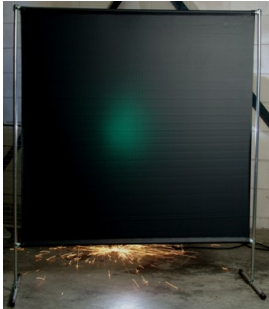

Lasscherm Gazelle 140cm breed Green 9 gordijn

http://www.weldingsupplies.nl/product_info.php?products_id=2746

Product Name: Lasscherm Gazelle 140cm breed Green 9 gordijn
Manufacturer: Cepro
Model Number: 79.36.39.19

Voor toepassing in kleine werkplaatsen en bij lage gebruiksfrequenties is er het handzame en praktische Gazelle scherm. Het scherm is gemaakt uit half duim verzinkte buis, is zéteér licht van gewicht en kan gemakkelijk met de hand verplaatst worden. De Gazelle schermen zijn goedgekeurd volgens de Europese norm voor lasgordijnen EN1598. Omstanders worden beschermt tegen de gevaarlijke straling van de laswerkzaamheden, zoals blauw licht en Ultra Violet licht. Tevens wordt de lasser zelf beschermt tegen reflectie van laslicht. **Eigenschappen:**

- Deze set bevat een frame met gordijn
- Beschermt omstanders tegen straling van laswerkzaamheden
- Beschermt de lasser tegen reflectie van laslicht
- Makkelijk verplaatsbaar
- Type gordijn: Green9, niet- ransaparant
- Gegalvaniseerd frame

Het lasscherm biedt de mogelijkheid om de lasser goed af te schermen van zijn omgeving zonder "op gesloten" te worden. Doordat gordijn Green9 niet-transparant is, is deze uitermate geschikt voor het afscheiden van diverse afzonderlijke laswerkplekken. Zodat de lassers geen hinder van elkaars werkzaamheden ondervinden. Het Gazelle scherm is voorzien van een spangordijn en wordt als bouw pakket geleverd, verpakt in een stevige kartonnen doos van slechts 120cm lang.