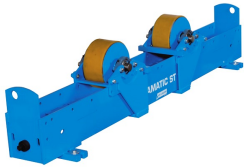

Rolstelling Rotamatic ST 15F

http://www.weldingsupplies.nl/product_info.php?products_id=4648

Product Name: Rolstelling Rotamatic ST 15F
Manufacturer: STV Weldingsupplies.nl
Model Number: 30.W000.315305

Rolstelling Rotamatic ST 15F Rotamatic rolstellingen voor belastingen tot 30 ton. De ST-lijn omvat meerdere modellen die perfect geschikt zijn voor diverse industriële toepassingen.

- Meeloopblok ter ondersteuning
- Maximaal gewicht werkstuk: 15000 kg
- Maximaal gewicht ondersteuning: 7500 kg
- Materiaal wielen: polyurethaan

Price: 3,679.96EUR