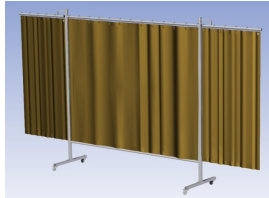

Lasscherm Omnium Drieluik Bronze CE gordijn

<http://www.weldingsupplies.nl/product_info.php?products_id=2725>

Product Name: Lasscherm Omnium Drieluik Bronze CE gordijn
Manufacturer: Cepro
Model Number: 79.36.36.17

Het cepro Omnium programma omvat een serie stabiele en fraai afgewerkte schermen, geschikt voor middel zwaar werk. De schermen kunnen geleverd worden met gordijnen, lamellen of lassheet in alle leverbare kleuren. Alle zijn goedgekeurd volgens de Europese norm voor lasgordijnen EN1598. Omstanders worden beschermt tegen gevaarlijke straling van laswerkzaamheden, zoals blauw licht en Ultra Violet licht. Tevens wordt de lasser zelf beschermt tegen reflectie van laslicht. **Eigenschappen:**

- Deze set bevat een Drieluik frame met gordijn BronzeCE, transparant
- Het frame bestaat uit een middenkader met 2 zwenkarmen
- Totale lengte van het frame is 375 cm
- Beschermt omstanders tegen straling van laswerkzaamheden
- Beschermt lasser tegen reflectie van laslicht
- Zelfdovend, derhalve bestand tegen lasvonken
- Stabiel frame
- Verrijdbaar d.m.v. 4 zwenkwielen, waarvan 2 met rem

Ook verkrijgbaar als:

- [Drieluik en Drieluik XL](#) met gordijnen, lamellen of lassheet in de kleuren BronzeCE, OrangeCE, Green6 of Green9
- [Enkel scherm](#) met gordijn, lamellen of lassheet in de kleuren BronzeCE, OrangeCE, Green6 of Green9

Het lasscherm biedt de mogelijkheid om de lasser goed af te schermen van zijn omgeving zonder "op gesloten" te worden. Doordat gordijn BronzeCE transparant is blijft er goed zicht op de werkplek wat bijdraagt aan veiligheid.

Laslamellen, lasgordijnen en lassheet bieden elk dezelfde visuele bescherming. De keuze wordt bepaald door de mechanische belasting waaraan de afscherming wordt bloot gesteld.

Wanneer er sprake is van een grote of regelmatige mechanische belasting verdient het de aanbeveling lamellen toe te passen. Een lassheet is een economisch alternatief voor laslamellen, maar zijn dunner. Lasgordijnen bestaan in tegendeel tot de lamellen en lassheet uit ´´n geheel.

Het scherm wordt geleverd als bouw pakket verpakt in een stevige kartonnen doos.

Hoogte	200 cm
Breedte middenkader	215 cm
Aantal zwenkarmen	2 stuks
Breedte zwenkarmen	80 cm
Totaal lengte frame	375 cm
Hoogte gordijn	160 cm