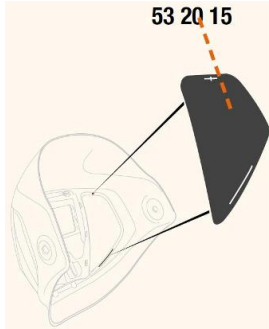

Toebehoren > Lashelmen > Toebehoren Speedglas > Speedglas 9100 Afdekplaten Side Windows

## Speedglas 9100 Afdekplaten Side Windows

[http://www.weldingsupplies.nl/product\\_info.php?products\\_id=2929](http://www.weldingsupplies.nl/product_info.php?products_id=2929)

53 20 15

Product Name: Speedglas 9100 Afdekplaten Side Windows

Manufacturer: STV Weldingsupplies.nl

Model Number: 81.532015

**De Speedglas 9100 afdekplaten voor de side windows van de [9100 series](#).** Deze afdekplaten zijn van pas als er geen extra zicht aan de zijkant is gewenst. Als u de zijruitjes van uw lashelm moet vervangen, moet u een nieuwe binnenkap aanschaffen aangezien de zijruitjes niet van de helm mogen worden verwijderd