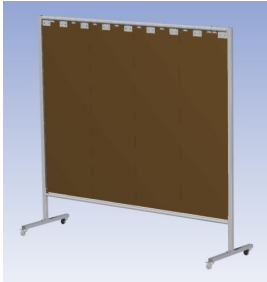

Lasscherm Omnium , Enkel Bronze CE sheet

<http://www.weldingsupplies.nl/product_info.php?products_id=2701>

Product Name: Lasscherm Omnium , Enkel Bronze CE sheet
Manufacturer: Cepro
Model Number: 79.36.34.07

Het Cepro Omnium programma omvat een serie stabiele en fraai afgewerkte schermen, geschikt voor middel zwaar werk. De schermen kunnen geleverd worden met gordijnen, lamellen of lassheet in alle leverbare kleuren. Alle zijn goedgekeurd volgens de Europese norm voor lasgordijnen EN1598. Omstanders worden beschermt tegen gevaarlijke straling van laswerkzaamheden, zoals blauw licht en Ultra Violet licht. Tevens wordt de lasser zelf beschermt tegen reflectie van laslicht.

Eigenschappen:

- Deze set bevat een frame met lassheet BronzeCe, transparant
- Beschermt omstanders tegen straling van laswerkzaamheden
- Beschermt lasser tegen reflectie van laslicht
- Zelfdovend, derhalve bestand tegen lasvonken
- Stabiel frame
- Verrijdbaar d.m.v. 4 zwenkwielen waarvan 2 met rem

Ook verkrijgbaar als:

- [Drieluik en Drieluik XL](#) met gordijn, lamellen of lassheet in de kleuren BronzeCE, OrangeCE, Green6 of Green9
- [Enkel scherm](#) met gordijn, lamellen of lassheet in de kleuren BronzeCE, OrangeCE, Green6 of Green9

Het lasscherm biedt de mogelijkheid om de lasser goed af te schermen van zijn omgeving zonder "op gesloten" te worden. Doordat lassheet BronzeCE transparant is blijft er goed zicht op de werkplek wat bijdraagt aan veiligheid. Laslamellen, lasgordijnen en lassheet bieden elk dezelfde visuele bescherming. De keuze wordt bepaald door de mechanische belasting waaraan de afscherming wordt bloot gesteld. Wanneer er sprake is van een grote of regelmatige mechanische belasting verdient het de aanbeveling lamellen toe te passen. Een lassheet is een economisch alternatief voor laslamellen, maar zijn dunner. Lasgordijnen zijn dikker dan lassheet en bestaan in tegendeel tot de lamellen en lassheet uit ´´n geheel. Het scherm wordt geleverd als bouw pakket verpakt in een stevige kartonnen doos.

Hoogte x Breedte frame	200 x 215 cm
Afmeting (H x B) lassheet	160 x 205 cm, dikte 1mm
Type lasscherm	Omnium
Type lassheet	BronzeCE, transparant
Afmeting buis (rond)	30 x 2 mm
Afmeting buis (vierkant)	40x 30 x 2 mm