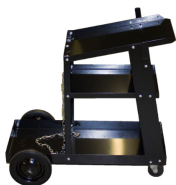

> Transportwagen t.b.v. fles+inverter p/st

Transportwagen t.b.v. fles+inverter p/st

http://www.weldingsupplies.nl/product_info.php?products_id=5644

Product Name: Transportwagen t.b.v. fles+inverter p/st
Manufacturer: -
Model Number: 20.3260.000001

Wil je een handige transportwagen voor je MIG of TIG lasapparaat kopen dan is dit de juiste keuze! Met deze transportwagen verplaatst u de inverter en uw gasfles eenvoudig door de werkplaats. De gasfles kunt u vastzetten met een ketting aan de achterzijde van de kar. Ook zitten er handige haken aan de zijkant van de kar om uw toorts aan te hangen.