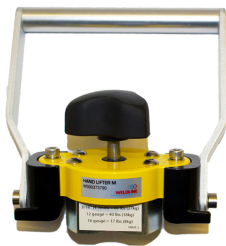

> Magnetische MagSwitch handgreep 60M Manueel p/st

Magnetische MagSwitch handgreep 60M Manueel p/st

http://www.weldingsupplies.nl/product_info.php?products_id=4595

Product Name: Magnetische MagSwitch handgreep 60M Manueel p/st
Manufacturer: Weldline
Model Number: 77.W000.373790

De MagSwitch 60M handlifter is zeer geschikt om plaatmateriaal en werkstukken veilig en makkelijk van een snij- of werktafel te verwijderen. Door de aan/uit schakelbare magneet kan er snel en efficiënt gewerkt worden. **Eigenschappen:**

- Gemakkelijk schoon te maken
- 90 kg klemkracht!
- Gegroefd voor gebruik bij pijpen

Ook verkrijgbaar:

- [Magnetische MagSwitch handgreep 60CE elektrisch](#)

Specificaties:

Hoogte	140.05 mm
Breedte	134.32 mm
Gewicht	600 gram
Klemkracht (max.)	90 kg
Merk	Weldline
Artikelnummer	77.W000.373790