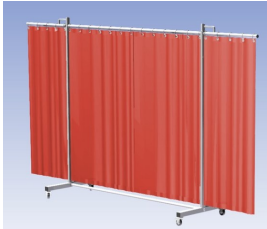

Lasscherm Robusto Drieluik Orange CE gordijn

http://www.weldingsupplies.nl/product_info.php?products_id=2659

Product Name: Lasscherm Robusto Drieluik Orange CE gordijn
Manufacturer: Cepro
Model Number: 79.36.31.15

Het Cepro Robusto programma omvat kwalitatief zeer hoogwaardige schermen. Door de gedegen constructie kunnen ze gebruikt worden in de meest veeleisende werkomstandigheden. De schermen kunnen geleverd worden met gordijnen of lamellen in alle leverbare kleuren. Alle zijn goedgekeurd volgens de Europese norm voor lasgordijnen EN1598. Omstanders worden beschermt tegen gevaarlijke straling van laswerkzaamheden, zoals blauw licht en Ultra Violet licht. Tevens wordt de lasser zelf beschermt tegen reflectie van laslicht. **Productinformatie:**

- Deze set bevat een Drieluik frame met gordijn OrangeCE, transparant
- Het frame bestaat uit een middenkader met 2 zwenkarmen
- De totale lengte van het frame is 355 cm
- Beschermt omstanders tegen straling van laswerkzaamheden
- Beschermt lasser tegen reflectie van laslicht
- Zelfdovend, derhalve bestand tegen lasvonken
- Extra stabiel frame
- Verrijdbaar d.m.v. 4 zwenkwielen waarvan 2 met rem