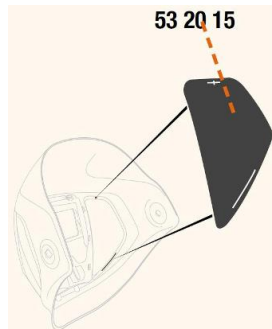

Toebehoren > Lashelmen > Toebehoren Speedglas > Speedglas 9100 Afdekplaten Side Windows

## Speedglas 9100 Afdekplaten Side Windows

[http://www.weldingsupplies.nl/product\\_info.php?products\\_id=2929](http://www.weldingsupplies.nl/product_info.php?products_id=2929)

Product Name: Speedglas 9100 Afdekplaten Side Windows  
Manufacturer: STV Weldingsupplies.nl  
Model Number: 81.532015

**De Speedglas 9100 afdekplaten voor de side windows van de [9100 series](#).** Deze afdekplaten zijn van pas als er geen extra zicht aan de zijkant is gewenst. Als u de zijruitjes van uw lashelm moet vervangen, moet u een nieuwe binnenkap aanschaffen aangezien de zijruitjes niet van de helm mogen worden verwijderd. **Productinformatie:**