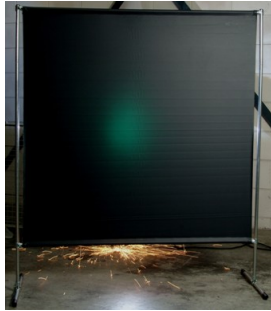

## Lasscherm Gazelle 200cm breed Green 9 gordijn

[http://www.weldingsupplies.nl/product\\_info.php?products\\_id=2750](http://www.weldingsupplies.nl/product_info.php?products_id=2750)

Product Name: Lasscherm Gazelle 200cm breed Green 9 gordijn  
Manufacturer: Cepro  
Model Number: 79.36.39.29

**Voor toepassing in kleine werkplaatsen en bij lage gebruiksfrequenties is er het handzame en praktische Gazelle scherm.** Het scherm is gemaakt uit half duim verzinkte buis, is z&eacute;te&eacute;r licht van gewicht en kan gemakkelijk met de hand verplaatst worden. De Gazelle schermen zijn goedgekeurd volgens de Europese norm voor lasgordijnen EN1598. Omstanders worden beschermt tegen de gevaarlijke straling van de laswerkzaamheden, zoals blauw licht en Ultra Violet licht. Tevens wordt de lasser zelf beschermt tegen reflectie van laslicht. **Eigenschappen:**

- Deze set bevat een frame met gordijn
- Beschermt omstanders tegen straling van laswerkzaamheden
- Beschermt de lasser tegen reflectie van laslicht
- Makkelijk verplaatsbaar
- Type gordijn: Green9, niet- ransaparant
- Gegalvaniseerd frame

Het lasscherm biedt de mogelijkheid om de lasser goed af te schermen van zijn omgeving zonder "op gesloten" te worden. Doordat gordijn Green9 niet-transparant is, is deze uitermate geschikt voor het afscheiden van diverse afzonderlijke laswerkplekken. Zodat de lassers geen hinder van elkaars werkzaamheden ondervinden. Het Gazelle scherm is voorzien van een spangordijn en wordt als bouw pakket geleverd, verpakt in een stevige kartonnen doos van slechts 120cm lang.